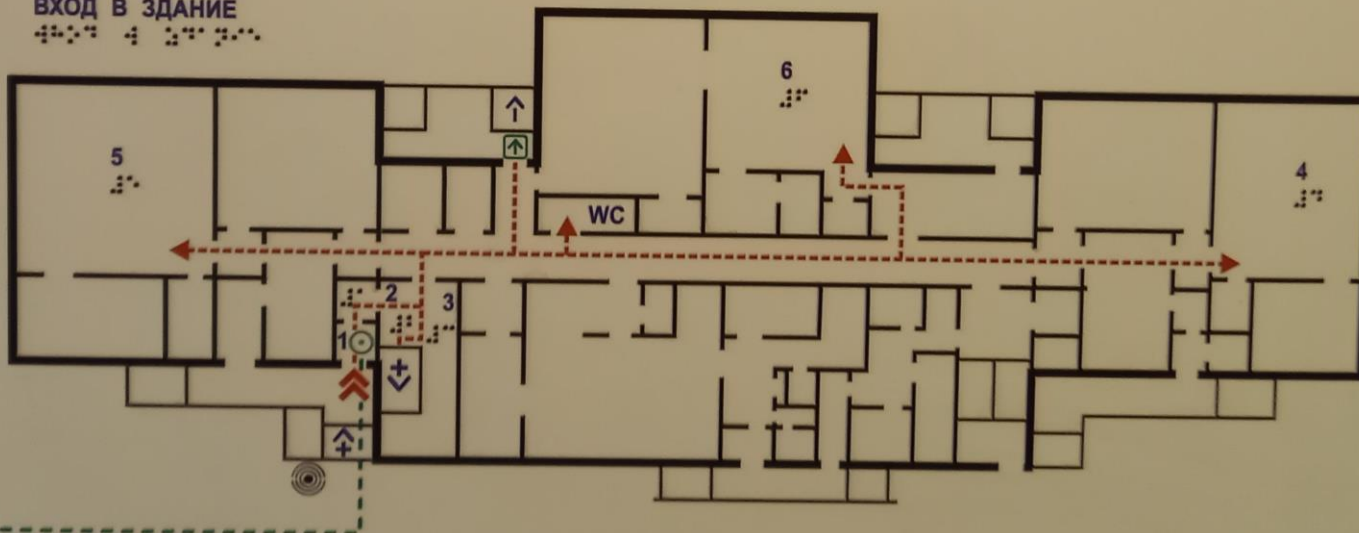

ГБДОУ ДЕТСКИЙ САД № 69 КИРОВСКОГО РАЙОНА САНКТ-ПЕТЕРБУРГА

УСЛОВНЫЕ ОБОЗНАЧЕНИЯ

- ВЫ НАХОДИТЕСЬ ЗДЕСЬ
- ТАКТИЛЬНЫЙ СТЕНД
- СТЕНА
- ПУТЬ
- ПРЕПЯТСТВИЕ
- ЛЕСТНИЦА (ПОДЪЁМ)
- ЛЕСТНИЦА (СПУСК)
- ВХОД В ЗДАНИЕ

УЛ. ДВИНСКАЯ, ДОМ 10, КОРПУС 4, ЛИТЕР А
1 ЭТАЖ

- ВХОД В ПОМЕЩЕНИЕ
- ЭВАКУАЦИОННЫЙ ВЫХОД
- WC ТУАЛЕТ ДЛЯ ММГН
- КНОПКА ВЫЗОВА
- 1 ТАМБУР
- 2 КОРИДОР
- 3 ПОСТ ОХРАНЫ
- 4 ГРУППА № 1 «ЦЫПЛЯТА»
- 5 ГРУППА № 2 «ТОПТЫЖКИ»
- 6 ГРУППА № 6 «ПОЧЕМУЧКИ»

ГБДОУ ДЕТСКИЙ САД № 69 КИРОВСКОГО РАЙОНА САНКТ-ПЕТЕРБУРГА

УЛ. ДВИНСКАЯ, ДОМ 10, КОРПУС 4, ЛИТЕР А
2 ЭТАЖ

УСЛОВНЫЕ ОБОЗНАЧЕНИЯ

○ ВЫ НАХОДИТЕСЬ ЗДЕСЬ
ТАКТИЛЬНЫЙ СТЕНД

▬ СТЕНА

— ПРЕПЯТВИЕ

- - - ПУТЬ

↑ ЛЕСТНИЦА (СПУСК)

▲ ВХОД В ПОМЕЩЕНИЕ

☐ ЭВАКУАЦИОННЫЙ ВЫХОД

1 КОРИДОР

2 КАБИНЕТ ЗАВЕДУЮЩЕГО ДЕТСКОГО САДА

3 КАБИНЕТ ЗАВЕДУЮЩЕГО ХОЗЯЙСТВОМ

4 ГРУППА № 3 «ШУСТРИКИ»

5 ГРУППА № 4 «БУКВООЕЖКИ»

6 ГРУППА № 5 «ФАНТАЗЁРЫ»